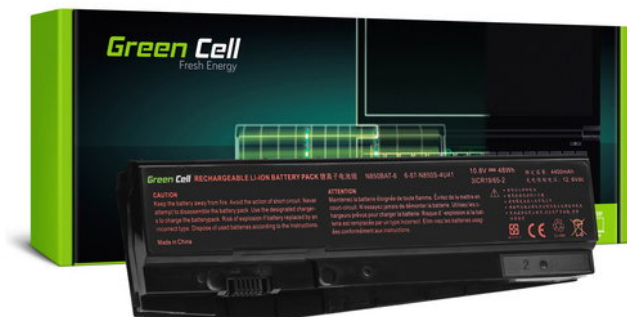

Laptop Battery N850BAT-6 for Clevo

Modelis: CL02

Gamintojas: GREENCELL

EAN: 5907813965173

Prekės kodas: 384221

39.99€

Pateikta prekės informacija yra orientacinio pobūdžio. Techninės savybės, nuotraukos, aprašymai ir kaina gali keistis be išankstinio perspėjimo. Gamintojas ir pardavėjas neatsako už galimus duomenų neatitikimus ar tipografines klaidas. Prieš įsigyjant rekomenduojame pasitikrinti aktualią informaciją.