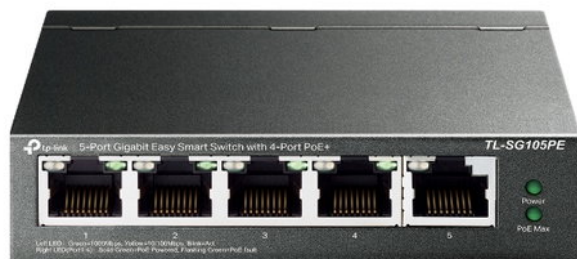

# 5-PORT GIGAB EASY SMART SWITCH - WITH 4-PORT POE+

Modelis: TL-SG105PE

Gamintojas: TP-LINK

EAN: 1210002616850

Prekės kodas: 332498

---