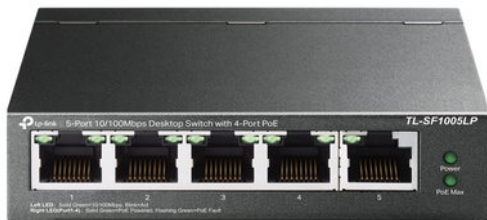

## 4-PORT POE DESKTOP SWITCH - .

Modelis: TL-SF1005LP

Gamintojas: TP-LINK

EAN: 6935364052782

Prekės kodas: 108007